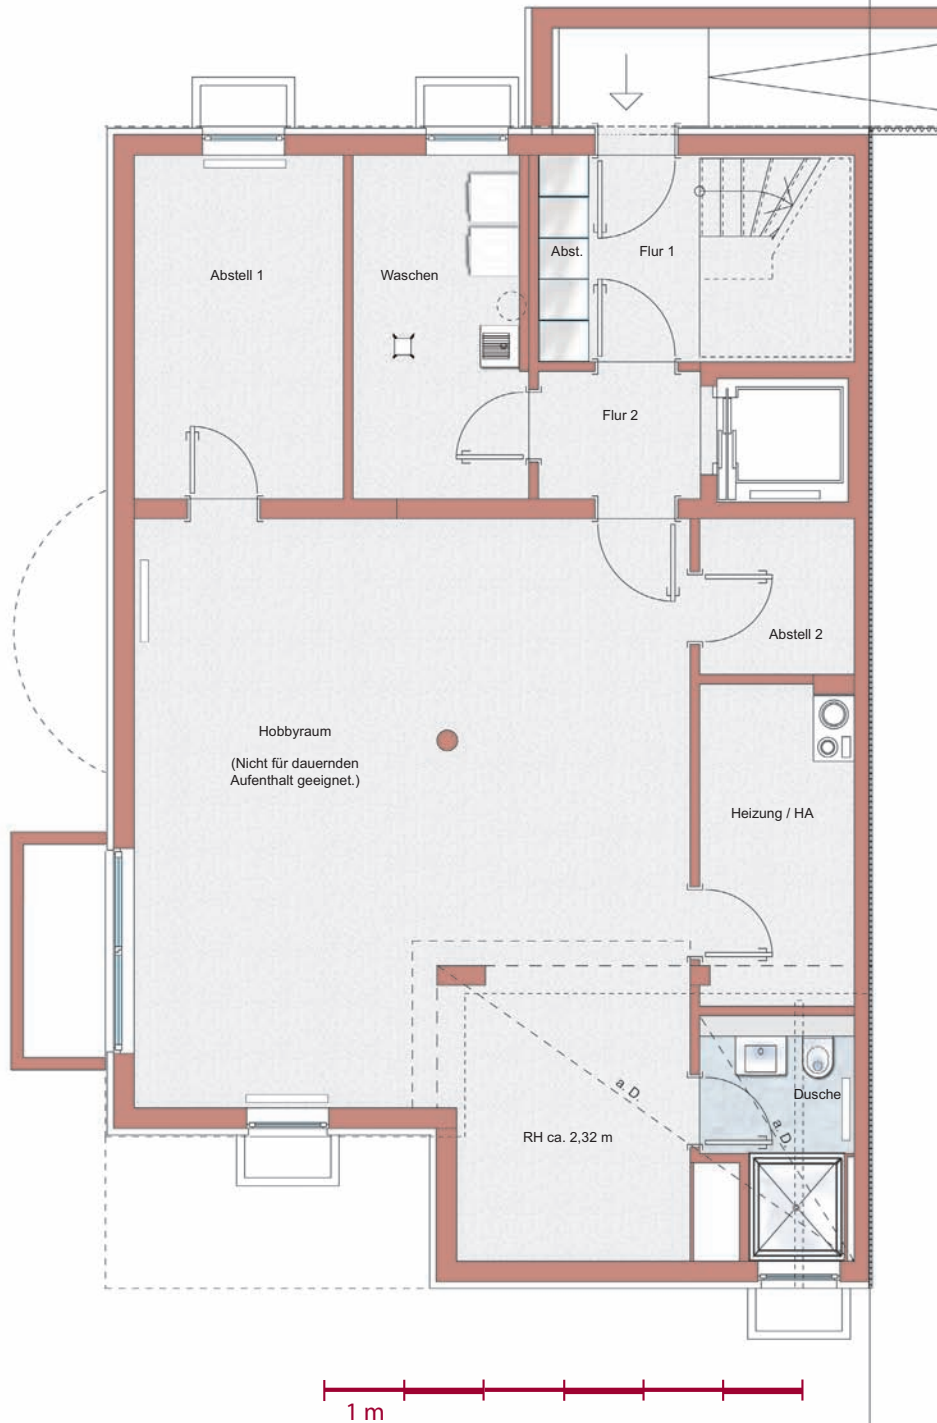

Haus 3
KG

Haus 3, KG

	Wfl.	Nfl.
Hobbyraum 1/2	27,15 m ²	27,14 m ²
Dusche / WC 1/2	2,31 m ²	2,30 m ²
Heizung		6,82 m ²
Abstellraum 1		10,55 m ²
Abstellraum 2		3,51 m ²
Waschen		8,59 m ²
Flur 1		6,22 m ²
Flur 2		3,00 m ²
Abstellfläche		1,51 m ²
Summe KG	29,46 m²	69,64 m²

a. D. = abgehängte Decke

RH = Raumhöhe

Bei den Flächenangaben ist der Putzabzug
nicht berücksichtigt.

Darstellung nicht maßstäblich.