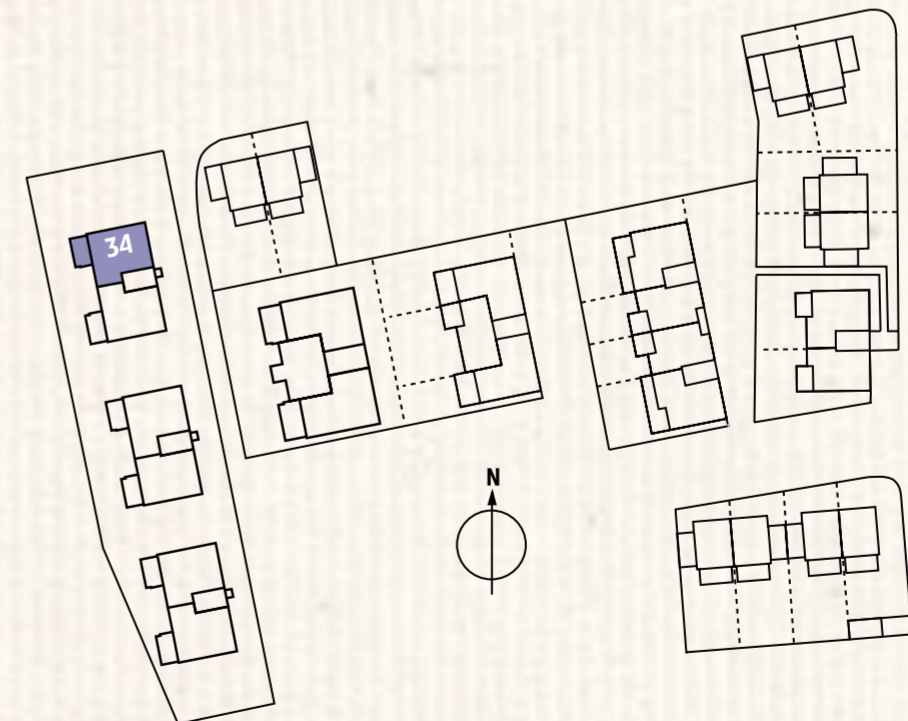

1. OG

WHG 34, Haus 5	Wfl.	Nfl.
1.OG Wohnen / Essen	27,37 m ²	27,37 m ²
Schlafen	14,98 m ²	14,98 m ²
Kind	10,22 m ²	10,22 m ²
Küche	6,87 m ²	6,87 m ²
Bad	5,90 m ²	5,90 m ²
Flur	5,96 m ²	5,96 m ²
Balkon 1/2	4,76 m ²	9,52 m ²
Wohnfläche	76,06 m²	
Wohn-/Nutzfläche		80,82 m²

----- = Dachüberstand/Dachgrate

Maßstab ca. 1:75