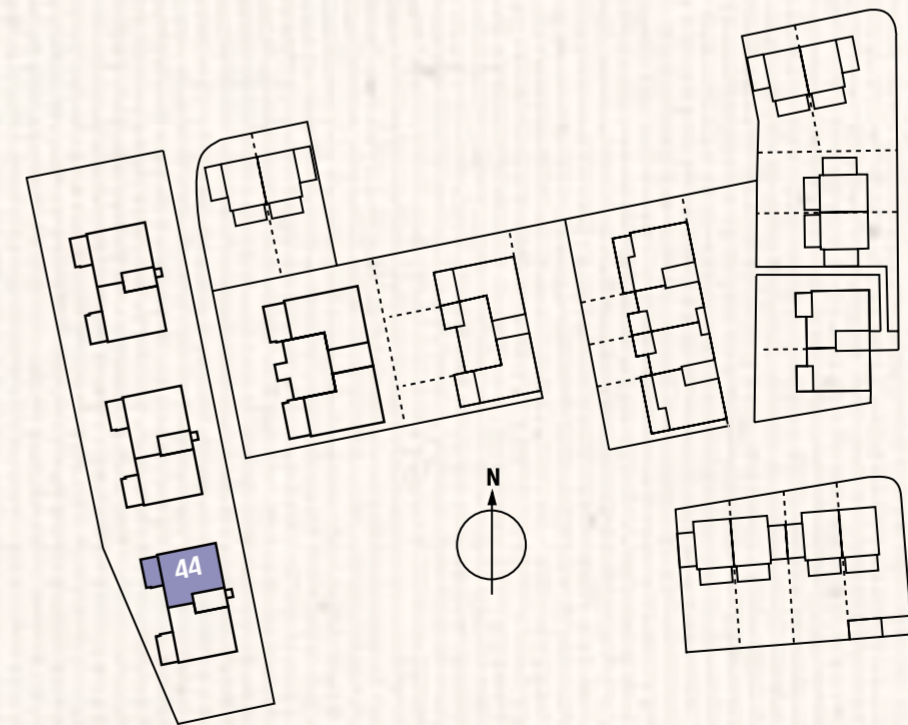

1. OG

WHG 44, Haus 7	Wfl.	Nfl.
1.OG Wohnen / Essen	27,60 m ²	27,60 m ²
Schlafen	14,98 m ²	14,98 m ²
Kind	10,22 m ²	10,22 m ²
Küche	6,87 m ²	6,87 m ²
Bad	5,90 m ²	5,90 m ²
Flur	5,96 m ²	5,96 m ²
Balkon 1/2	4,76 m ²	9,52 m ²
Wohnfläche	76,29 m²	
Wohn-/Nutzfläche		81,05 m²

----- = Dachüberstand/Dachgrate

Maßstab ca. 1:75